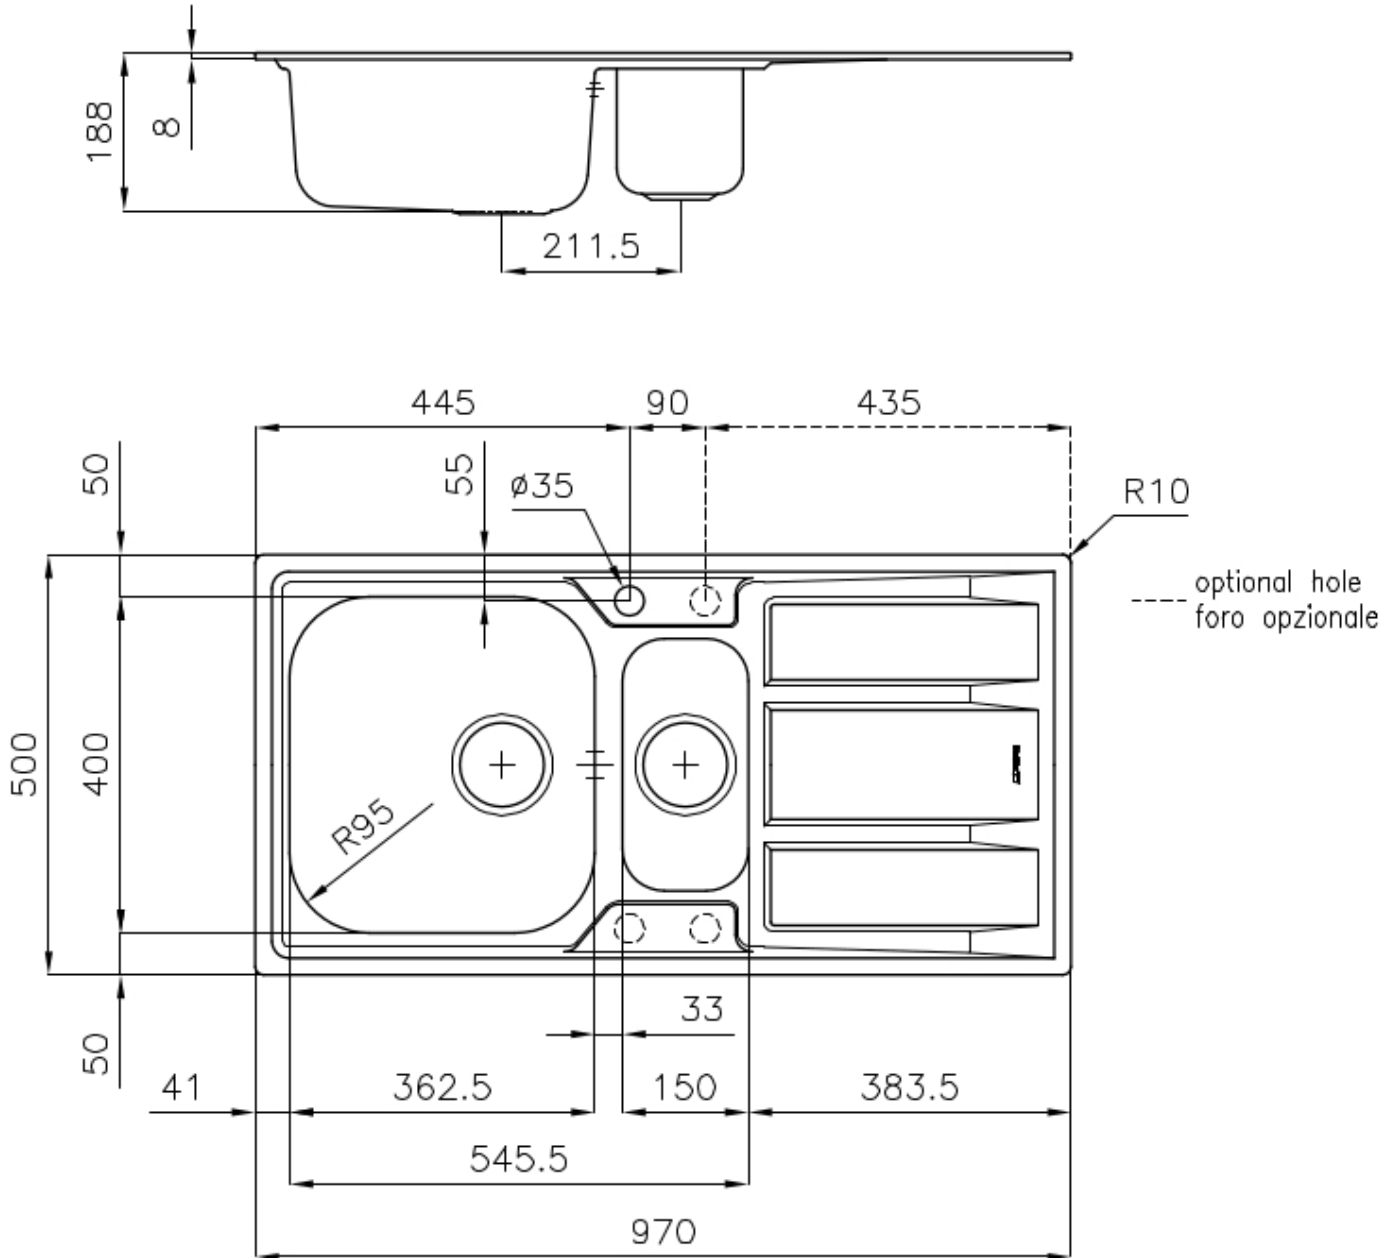

DIBUJOS TÉCNICOS